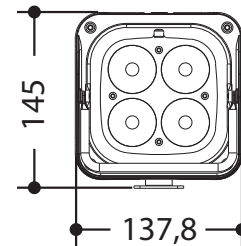

Auch als Outdoor-Modell SmartbatIP in Schutzklasse IP63 erhältlich.

LED
4x8W

RGBW/FC

12h LITHIUM BATTERY

Wi-fi DMX transmission

compatible with SmartColors
IOS/Android APP

3,4 kg