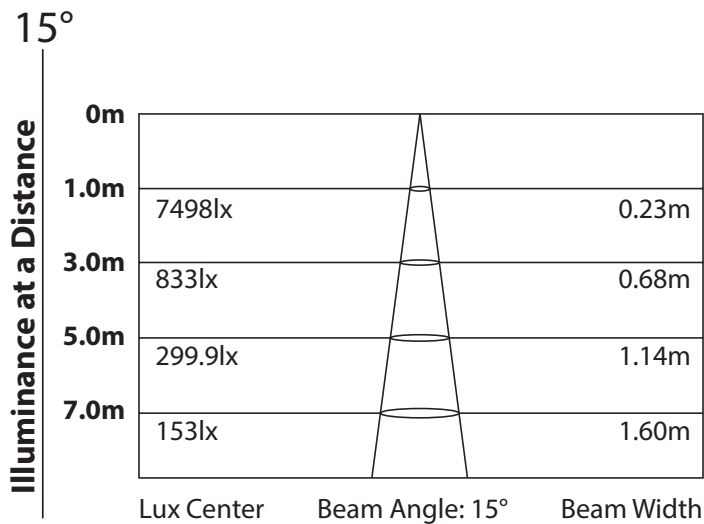

Auch als Outdoor-Modell SmartbatIP in Schutzklasse IP63 erhältlich.

LED
4x8W

RGBW/FC

12h LITHIUM BATTERY

Wi-fi DMX transmission

compatible with SmartColors
IOS/Android APP

3,4 kg