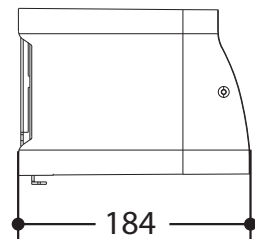

Auch als Outdoor-Modell SmartbatIP in Schutzklasse IP63 erhältlich.

LED
4x8W

RGBW/FC

12h LITHIUM BATTERY

Wi-fi DMX transmission

compatible with SmartColors
IOS/Android APP

3,4 kg